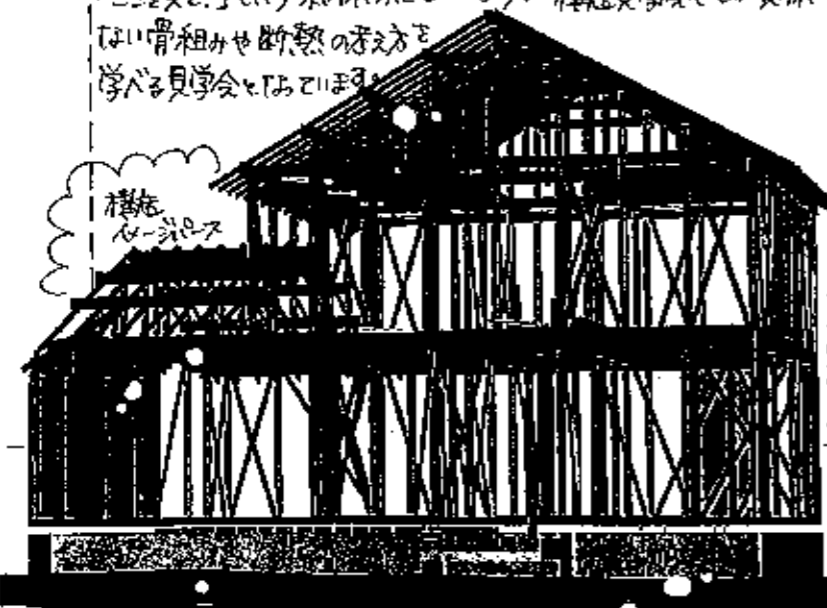

構造
骨組み

広島市安佐北区口田三丁目33-14
■ 営業時間 / 10:00~18:00
E-mail: sales@ikeyoshi.com
☎ 082-845-5858
http://www.ikeyoshi.com