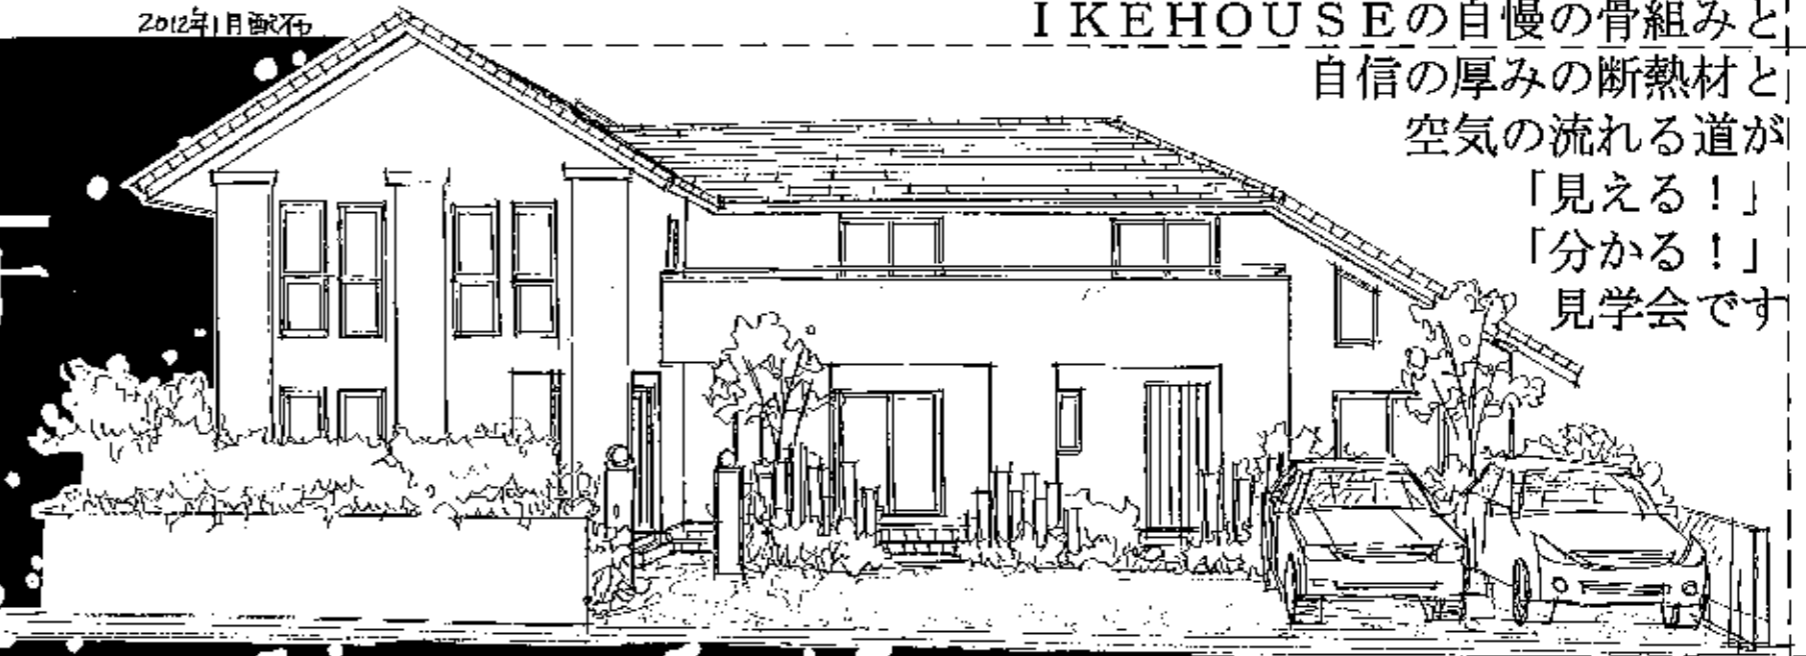

安佐南区長東5丁目

2012年1月 祝日

IKEHOUSEの自慢の骨組みと

自信の厚みの断熱材と

空気の流れる道が

「見える！」

「分かる！」

見学会です

構造見学会

開催いたします

1/14・15

sat sun
【開催時間 10:00~16:00】

この度、安佐南区長東5丁目の住宅街に、
IKEHOUSE「森喰の家」が中間入りしました!!

お施主様の厚意により、1月14日(土)、15日(日)に、(予定)建築中の現場をじっくりご覧いただける「構造見学会」を開催の運びとなりました。IKEHOUSEこだわりの骨組みの骨太構造、快適な空間づくり、2重気密工法(外断熱バリア工法)と、ご自身の目で確認いただけます。

建築中の現場を、素人が見てもよく分かるのでは?と思われる方もおられますが、IKEHOUSEでは、見学会中のお家の中に、特別展示を「ここ見せ!」という案内表示としています。構造見学会でしか見れない骨組みや断熱の姿をお見せする見学会とさせていただきます。

「welcome to,
オープンハウス!
Open house!

「良い家づくり」「快適に住まいたいの家」には、必要不可欠なポイントが、たくさん見られる見学会です。構造とか、よく分らない...という方にこそ、一度、現場に来ていただくと、木の香りや家の造り方、大工さんの手仕事など、なかなか見えない部分が見えてきて、皆さんの発見が「あはれ!」です。自分に合う家づくりのヒントを見つけたい! 是非お立ち寄りくださいませ!