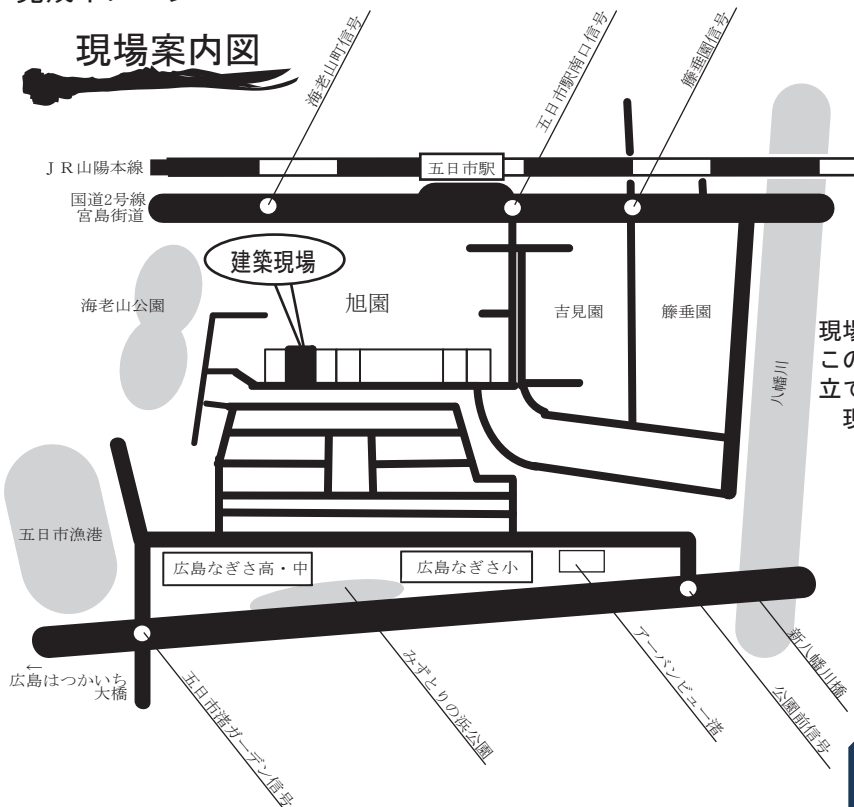

■営業担当からのおすすめポイントは…

- ・ゆったり吹抜のあるダイニングルーム
- ・日の光がたっぷり入る明るいプライベートガーデン
- ・高性能断熱仕様の家だからこそできる
暑くならないロフト利用方法は必見!

special event!

ご来場の方にプレゼント!

見学会にご来場いただいた方には
図書券 **1000** 円プレゼントいたします。
この機会にぜひご来場ください!

完成イメージ

現場案内図

現場近くでは、
このような看板や旗を目印に
立てております。
現地へ直接お越しください!