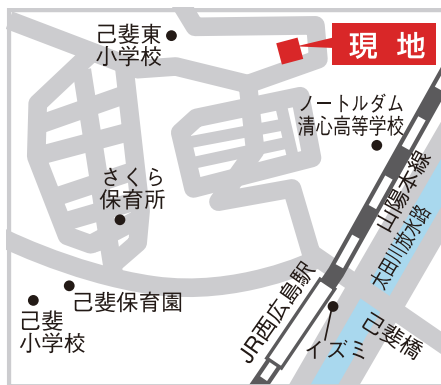

日時：2010年1月10日～11日  
10時～、15時～

2010年1月10日・11日  
10時～17時

西区己斐完成見学会 × こころモデル構造見学会

2010年1月9日・10日  
10時～17時

構造見学会で大好評だった西区己斐の家が完成しました。今回、お施主様のご好意で、完成見学会を開催することになりました。1月9日(土)、10日(日)の10時～17時で行います。次世代省エネ基準を満たした高気密高断熱の家であり、また、広島の木を使った地産地消の家づくりです。構造見学会にお越しいただいた方も、お越しいただいていない方も皆さんお気軽にお越しください。