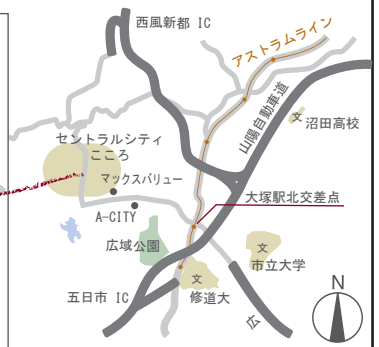

日時：2010年1月10日～11日  
10時～、15時～

2010年1月10日・11日  
10時～17時

西区己斐完成見学会 × こころモデル構造見学会

2010年1月9日・10日  
10時～17時

構造見学会で大好評だった西区己斐の家が完成しました。今回、お施主様のご好意で、完成見学会を開催することになりました。1月9日(土)、10日(日)の10時～17時で行います。次世代省エネ基準を満たした高気密高断熱の家であり、また、広島の木を使った地産地消の家づくりです。構造見学会にお越しいただいた方も、お越しいただいていない方も皆さんお気軽にお越しください。